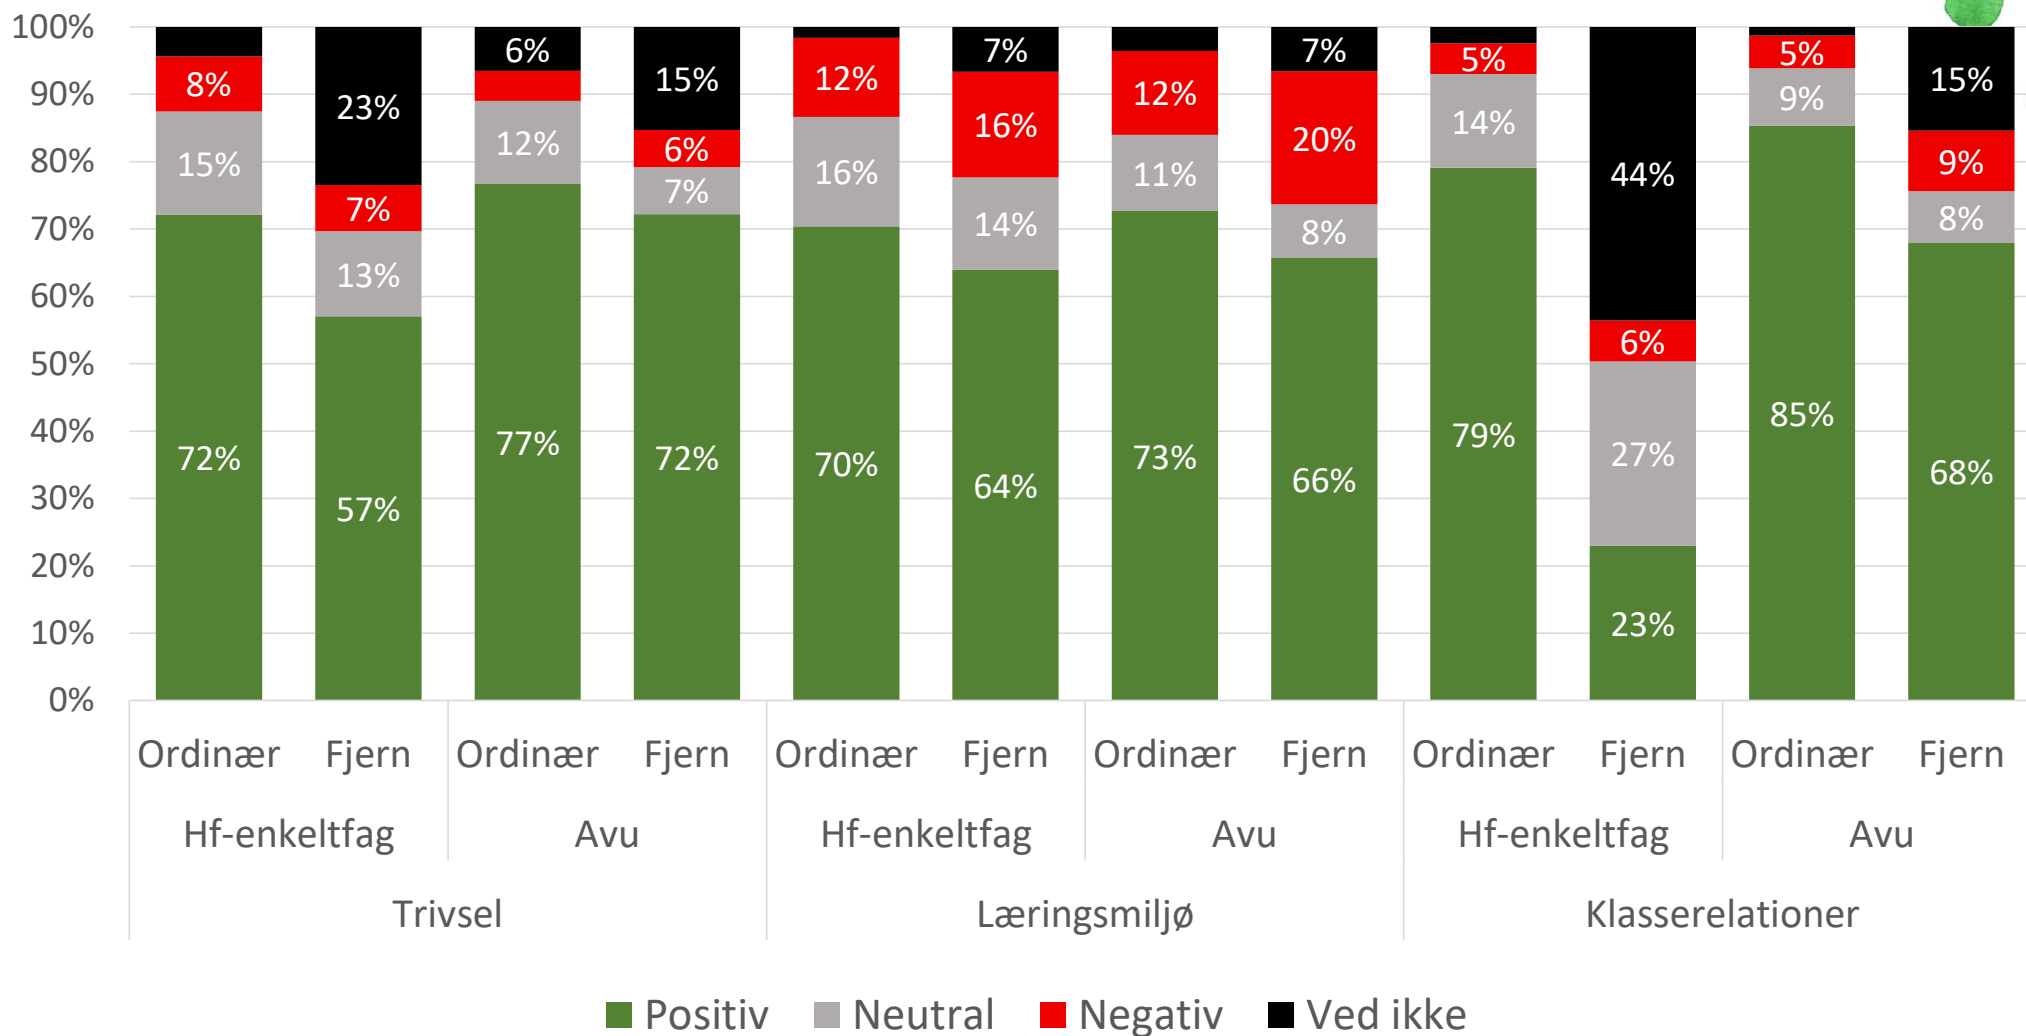

Kursisttrivselsundersøgelse og undervisningsmiljøvurdering 2025

Resultater for hf-enkeltfag og avu

Psykisk undervisningsmiljø

Psykisk undervisningsmiljø

Trivsel

Alle afdelinger – Hf-e + avu

Læringsmiljø

Alle afdelinger – Hf-e + avu

Klasserelationer

Alle afdelinger – Hf-e + avu

Fysisk undervisningsmiljø

Alle afdelinger – Hf-e + avu – Kun ordinær

Æstetisk undervisningsmiljø

Alle afdelinger – Hf-e + avu – Kun ordinær