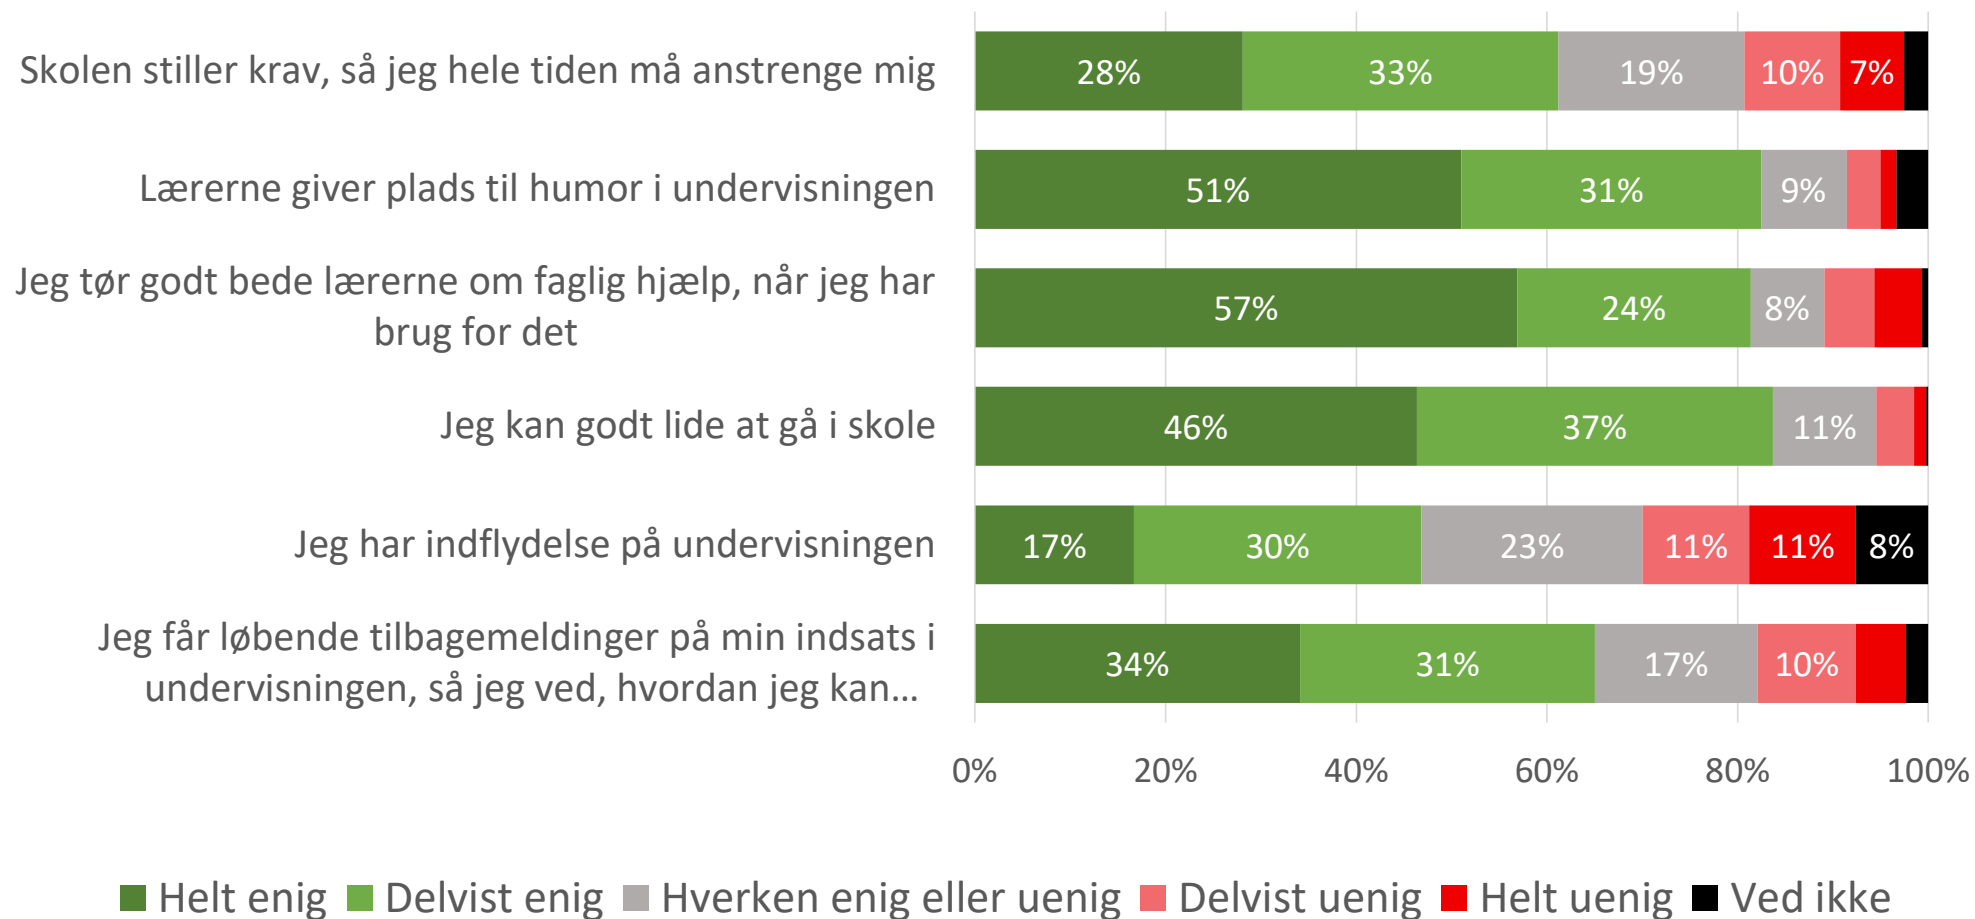

Kursisttrivselsundersøgelse og undervisningsmiljøvurdering 2025

Resultater for hf-enkeltfag og avu

Psykisk undervisningsmiljø

Psykisk undervisningsmiljø

Trivsel

Alle afdelinger – Hf-e + avu

Læringsmiljø

Alle afdelinger – Hf-e + avu