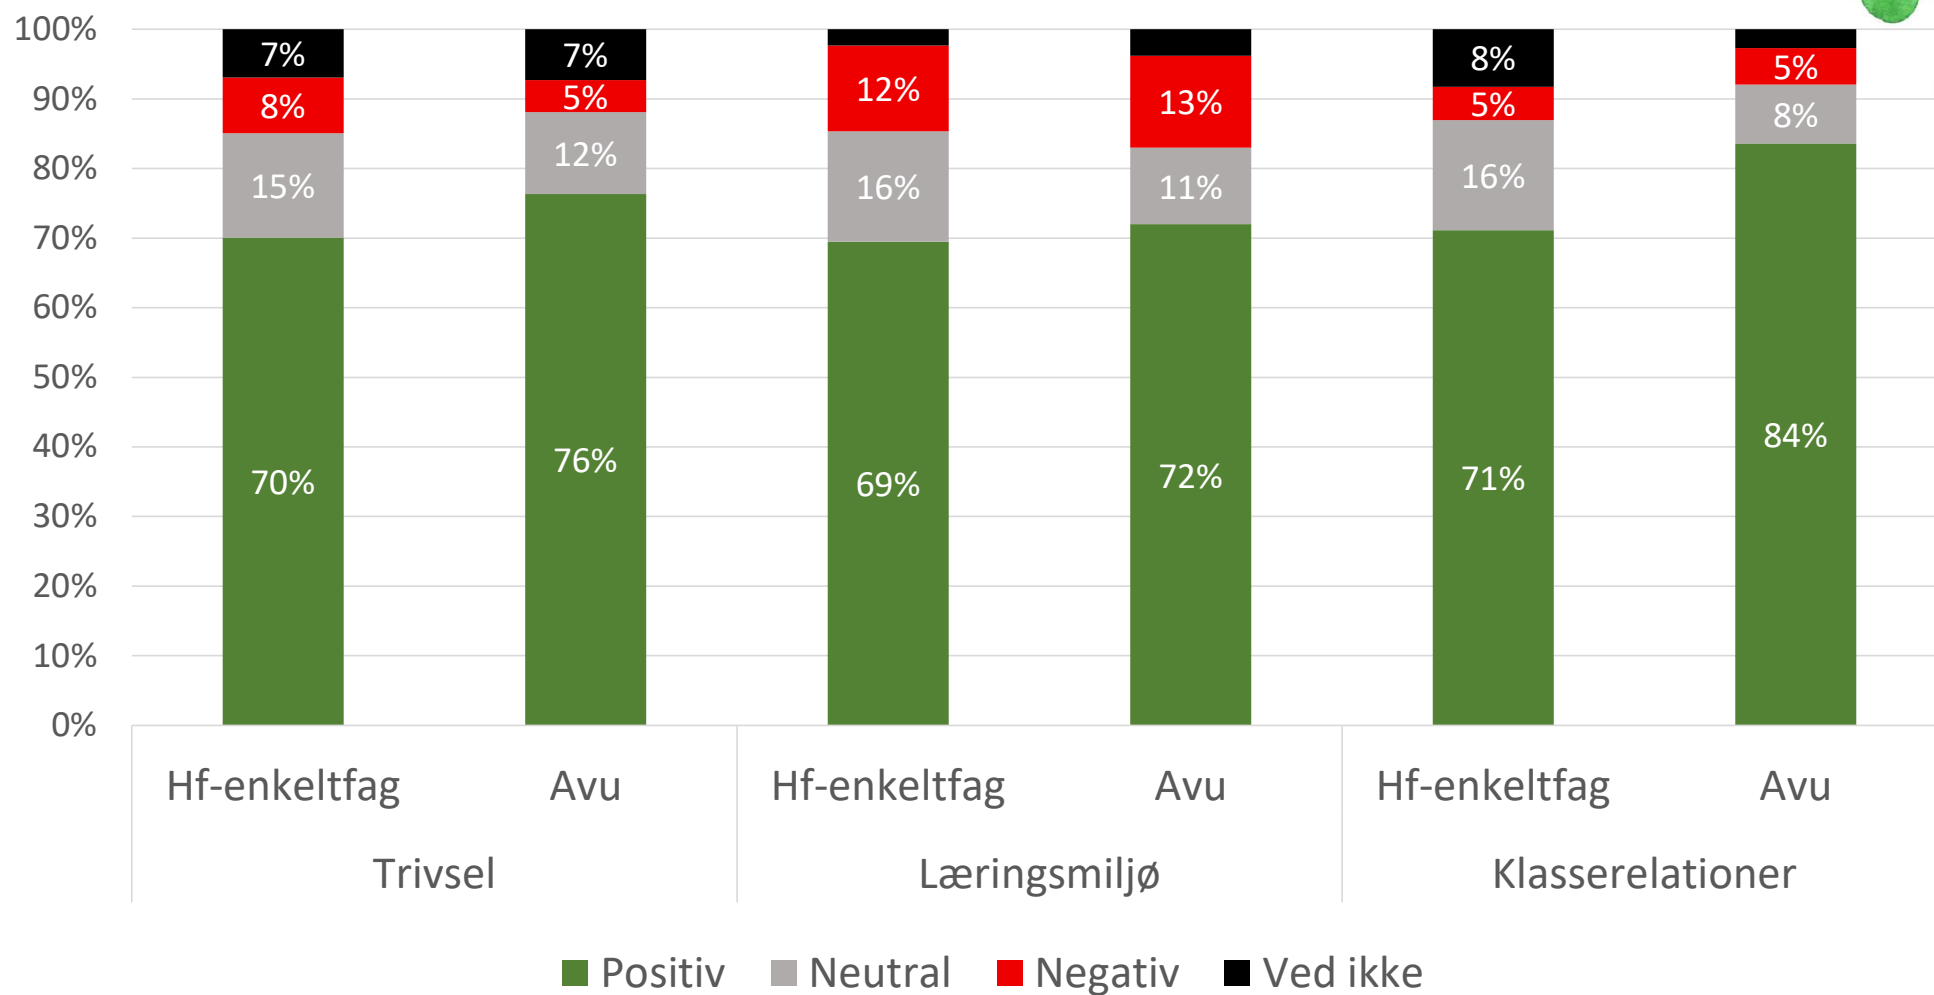

Kursisttrivselsundersøgelse og undervisningsmiljøvurdering 2025

Resultater for hf-enkeltfag og avu

Psykisk undervisningsmiljø

Psykisk undervisningsmiljø

Trivsel

Alle afdelinger – Hf-e + avu

Læringsmiljø

Alle afdelinger – Hf-e + avu

Klasserelationer

Alle afdelinger – Hf-e + avu

Fysisk undervisningsmiljø

Alle afdelinger – Hf-e + avu – Kun ordinær

Æstetisk undervisningsmiljø

Alle afdelinger – Hf-e + avu – Kun ordinær