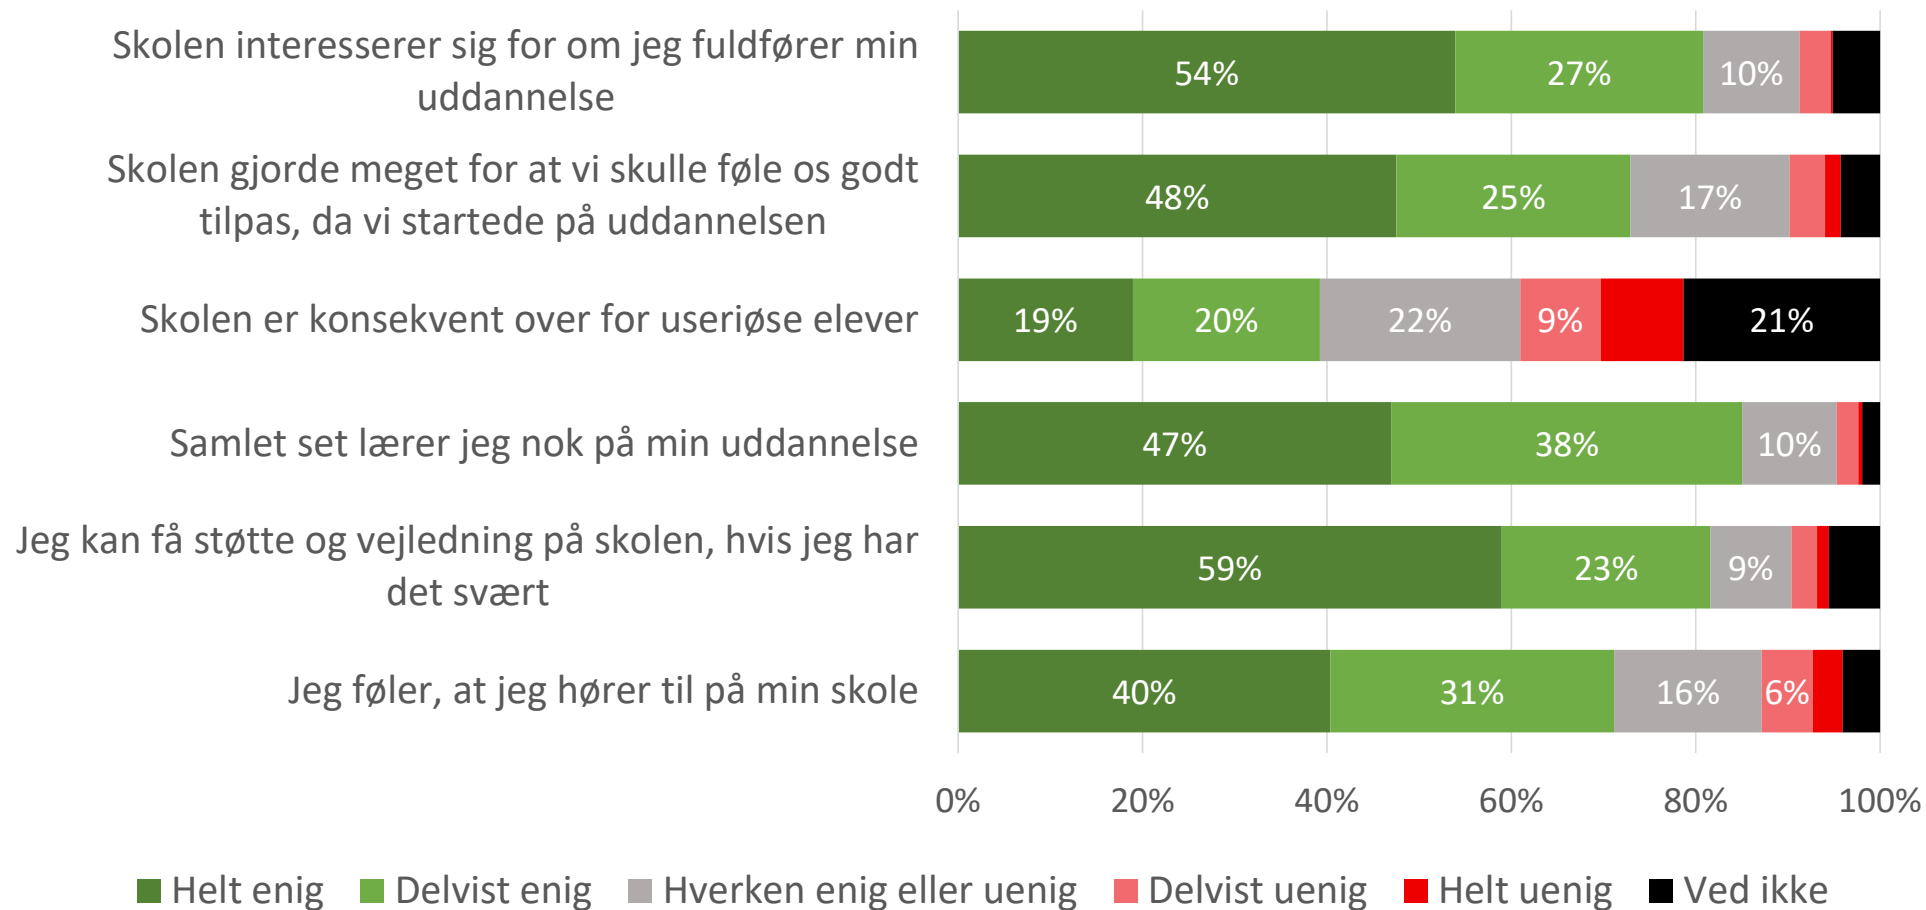

Kursisttrivselsundersøgelse og undervisningsmiljøvurdering 2025

Resultater for hf-enkeltfag og avu

Psykisk undervisningsmiljø

Psykisk undervisningsmiljø

Trivsel

Alle afdelinger – Hf-e + avu

Læringsmiljø

Alle afdelinger – Hf-e + avu