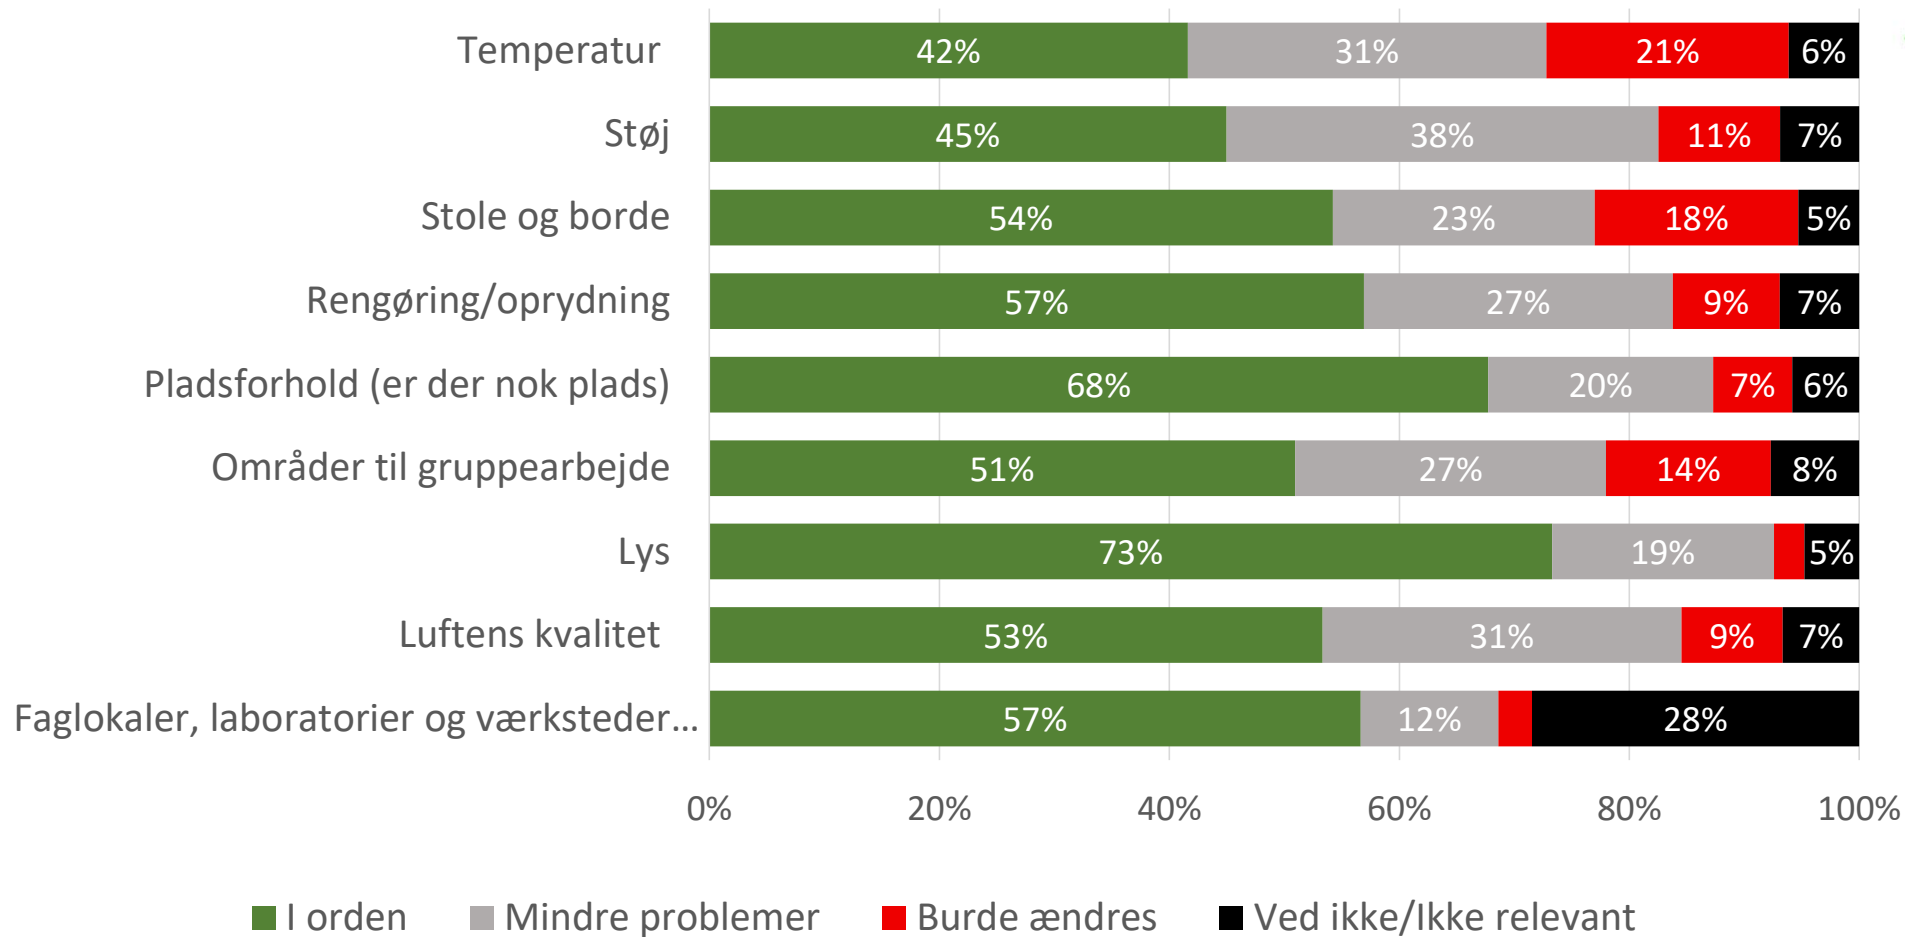

Fysisk undervisningsmiljø

Alle afdelinger – Hf-e + avu – Kun ordinær